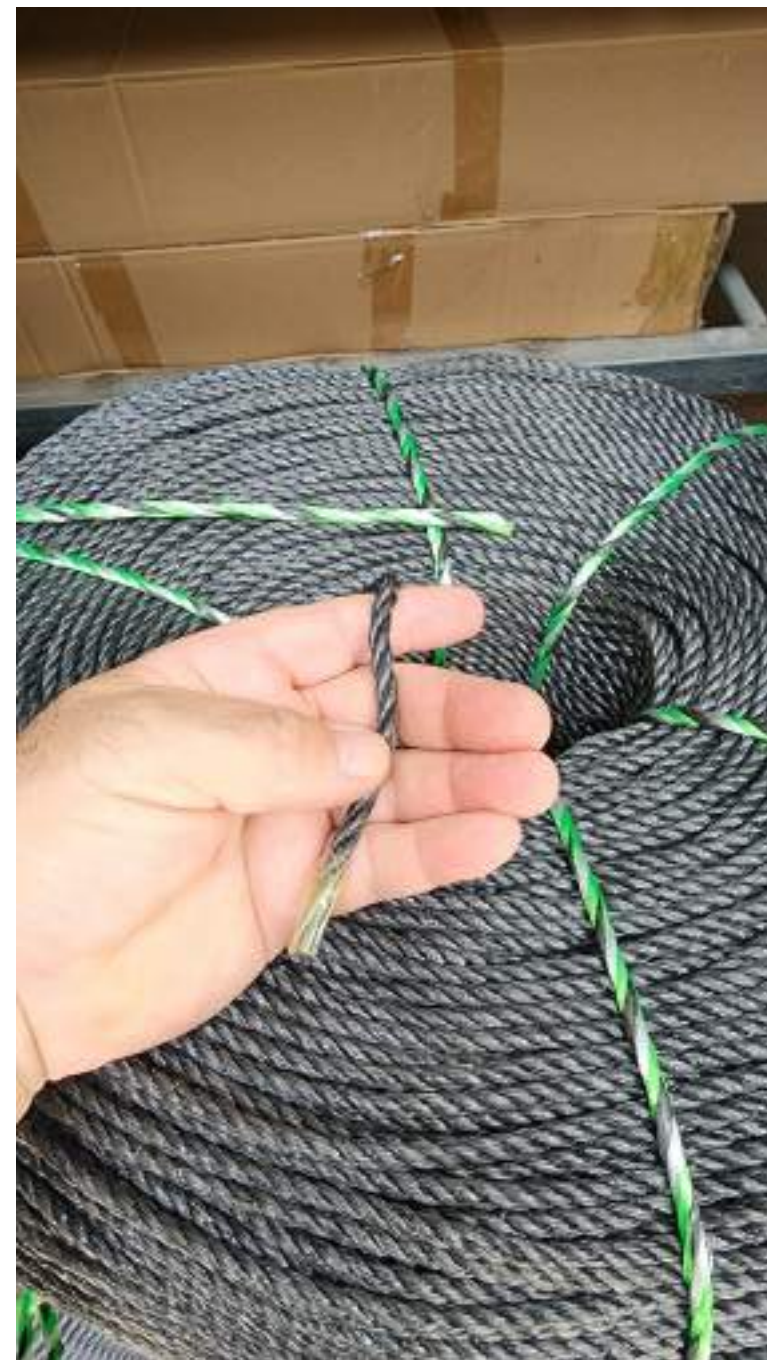

SOGA NUMERO SEIS 6 mm 22 LIBRAS

CADA ROLLO PESA 22 LIBRAS.

- FUERZA DE RUPTURA ES DE 400 KG.
- PRECIO POR ROLLO: 2.000 RD.
- LA LIBRA TE SALE A 90.90 RD.

SOGA NÚMERO 5 ESPECIAL

- CADA ROLLO TIENE 1.100 BRAZAS.
- CADA ROLLO PESA 55 LIBRAS.
- FUERZA RUPTURA DE 495 KG.
- PRECIO POR ROLLO: 5.200 RD.
- LA LIBRA TE SALE A 94.54 RD